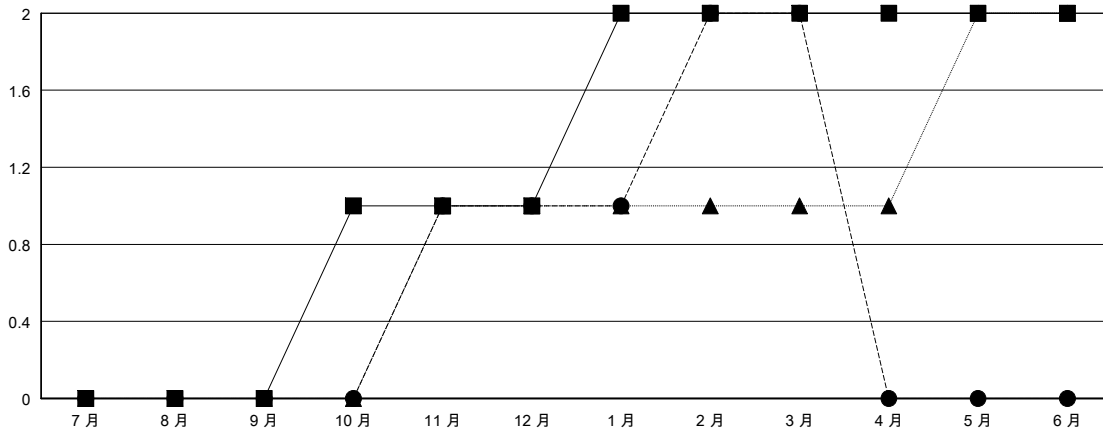

MONTHLY MEMBERSHIP PROGRESS REPORT

District 300B2

Results as of: 03/31/2018

GMT: PEI-JEN CHEN

地點 REP OF CHINA

GMT憲章區

分會			
成果 2017-2018			
季	新分會目標	新會	會員流失的分會
7月/8月/9月	0	0	0
10月/11月/12月	1	1	0
1月/2月/3月	1	1	0
4月/5月/6月	0	0	0

位會員@每位須繳			
成果 2017-2018			
季	會員淨增長目標	實際會員增長數	實際退會會員 (包括轉會)
7月/8月/9月	170	262	17
10月/11月/12月	10	76	80
1月/2月/3月	60	114	12
4月/5月/6月	-50	0	0

目標與實際新會累積

目標和實際會員累積

已取消的分會: 0	54 CLUBS OF 58 增添1位或以上的新會員	性別分佈 男 1,844 (71.14%) 女 748 (28.86%) 年度女性會員百分比目標: 35%
放棄的會員	點擊這裡取得累計會員數據	總計家庭單位會員數 163 支付減半會費的家庭會員 88
過世 3		
分會已取消 0		
其他 106		
總計 109		