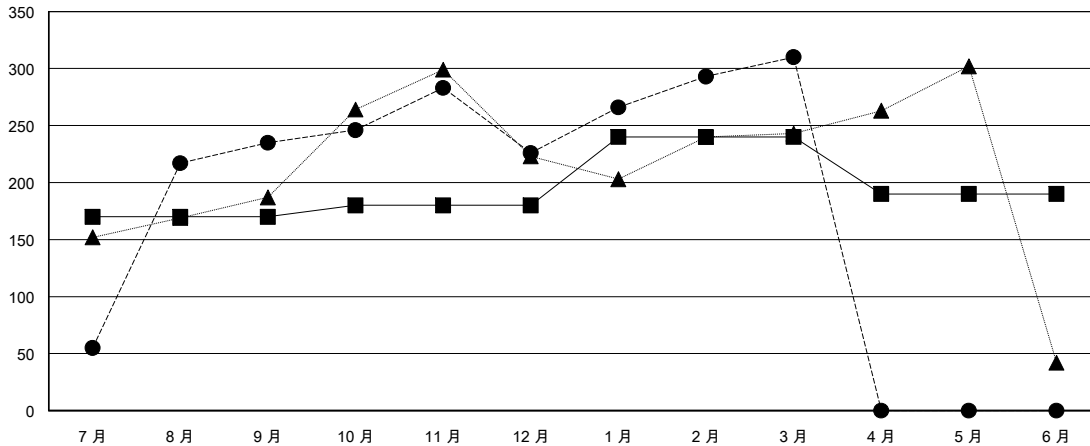

MONTHLY MEMBERSHIP PROGRESS REPORT

District 300B2

Results as of: 03/31/2018

GMT: PEI-JEN CHEN

地點 REP OF CHINA

GMT憲章區

分會			
成果 2017-2018			
季	新分會目標	新會	會員流失的分會
7月/8月/9月	0	0	0
10月/11月/12月	1	1	0
1月/2月/3月	1	1	0
4月/5月/6月	0	0	0

位會員@每位須繳			
成果 2017-2018			
季	會員淨增長目標	實際會員增長數	實際退會會員 (包括轉會)
7月/8月/9月	170	262	17
10月/11月/12月	10	76	80
1月/2月/3月	60	114	12
4月/5月/6月	-50	0	0

目標與實際新會累積

目標和實際會員累積

已取消的分會: 0	54 CLUBS OF 58 增添1位或以上的新會員	性別分佈 男 1,844 (71.14%) 女 748 (28.86%) 年度女性會員百分比目標: 35%
放棄的會員	點擊這裡取得累計會員數據	總計家庭單位會員數 163 支付減半會費的家庭會員 88
過世 3		
分會已取消 0		
其他 106		
總計 109		